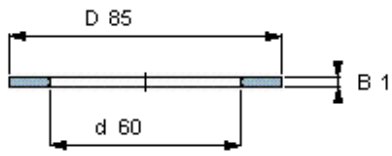

Dimensions						Mass	Designation
d	D	B	d1	D1	r1, r1,2		
mm						kg	-
60	85	1	-	-	-	0,022	AS 6085

Thin universal washer